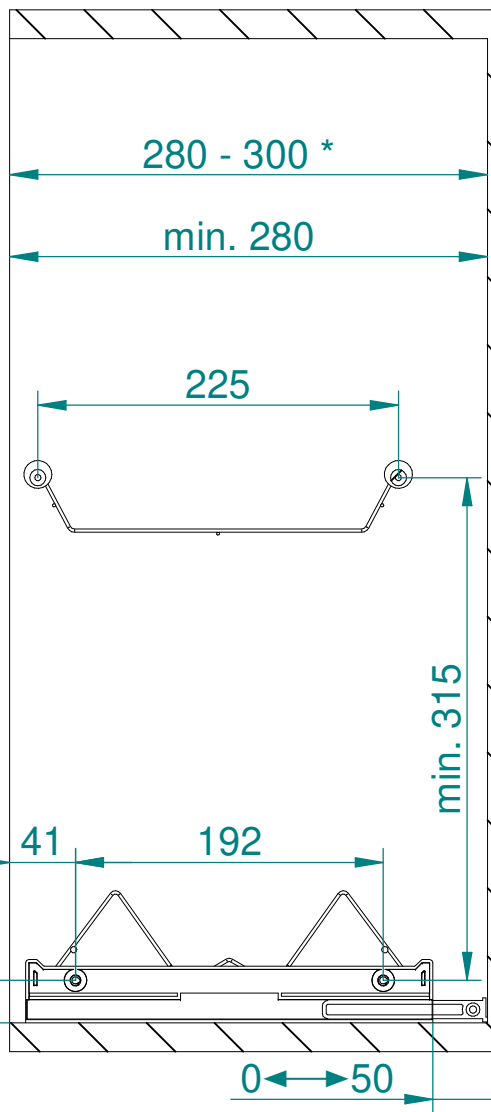

Ociekarka VARIANT 1 (2023)

KSPZ00000000183

Euro 6,3x16
4szt.

* Opcjonalnie

typ ociekarki	A
400	362 - 368
450	412 - 418
500	462 - 468
600	562 - 568
700	662 - 668
800	762 - 768
900	862 - 868

TE06.2943.05.049

- 400 TG05.3645.07
- 450 TG05.3646.07
- 500 TG05.3647.07
- 600 TG05.3648.07
- 700 TG05.3649.07
- 800 TG05.3650.07
- 900 TG05.3651.07