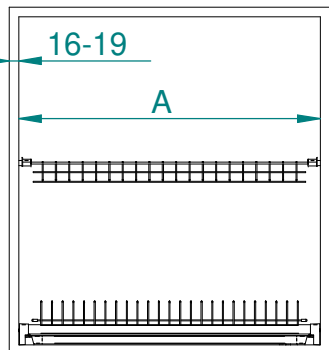

Ociekarka VARIANT 1 (2023)

KSPZ00000000183

Euro 6,3x16
4szt.

* Opcjonalnie

typ ociekarki	A
400	362 - 368
450	412 - 418
500	462 - 468
600	562 - 568
700	662 - 668
800	762 - 768
900	862 - 868

TE06.2943.05.049

- 400 TG05.3645.07
- 450 TG05.3646.07
- 500 TG05.3647.07
- 600 TG05.3648.07
- 700 TG05.3649.07
- 800 TG05.3650.07
- 900 TG05.3651.07