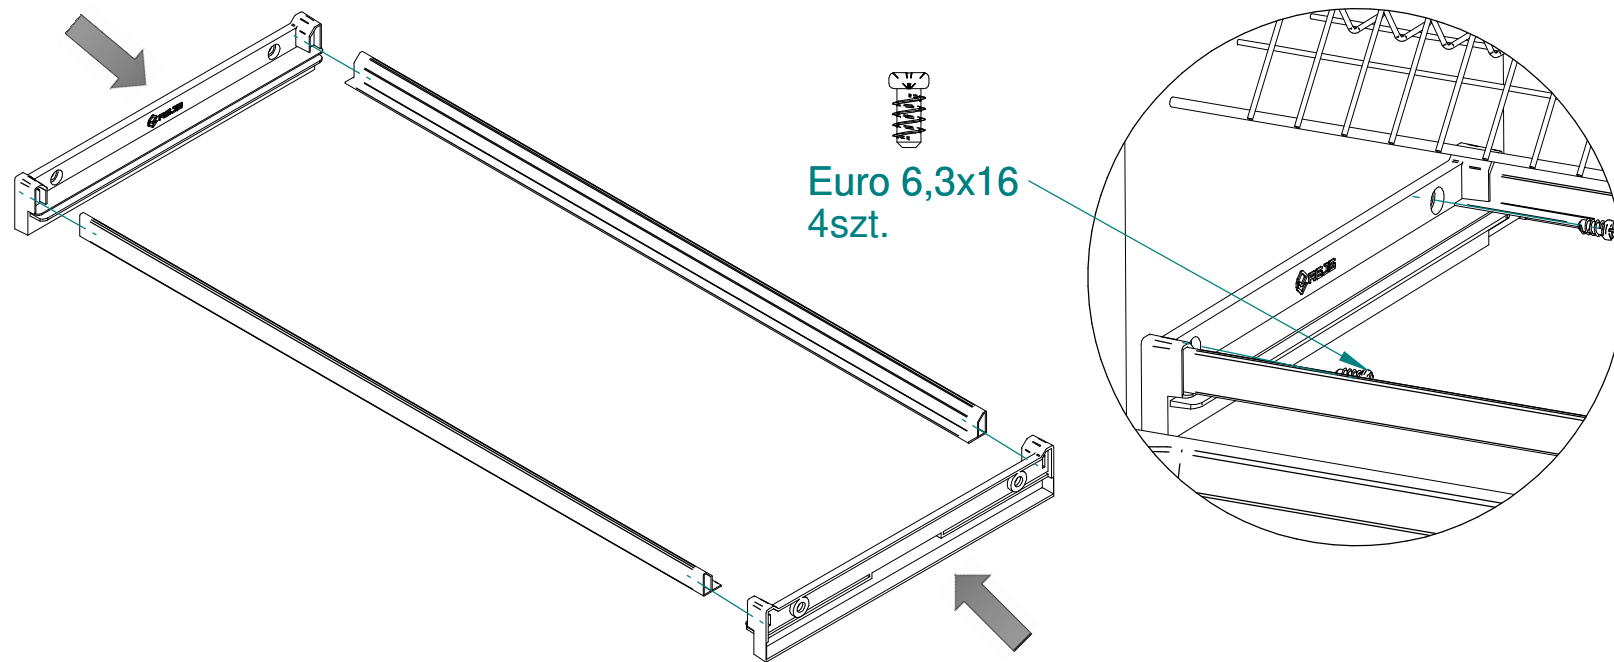

Ociekarka VARIANT 1 (2023)

KSPZ00000000183

Euro 6,3x16
4szt.

* Opcjonalnie

typ ociekarki	A
400	362 - 368
450	412 - 418
500	462 - 468
600	562 - 568
700	662 - 668
800	762 - 768
900	862 - 868

TE06.2943.05.049

- 400 TG05.3645.07
- 450 TG05.3646.07
- 500 TG05.3647.07
- 600 TG05.3648.07
- 700 TG05.3649.07
- 800 TG05.3650.07
- 900 TG05.3651.07